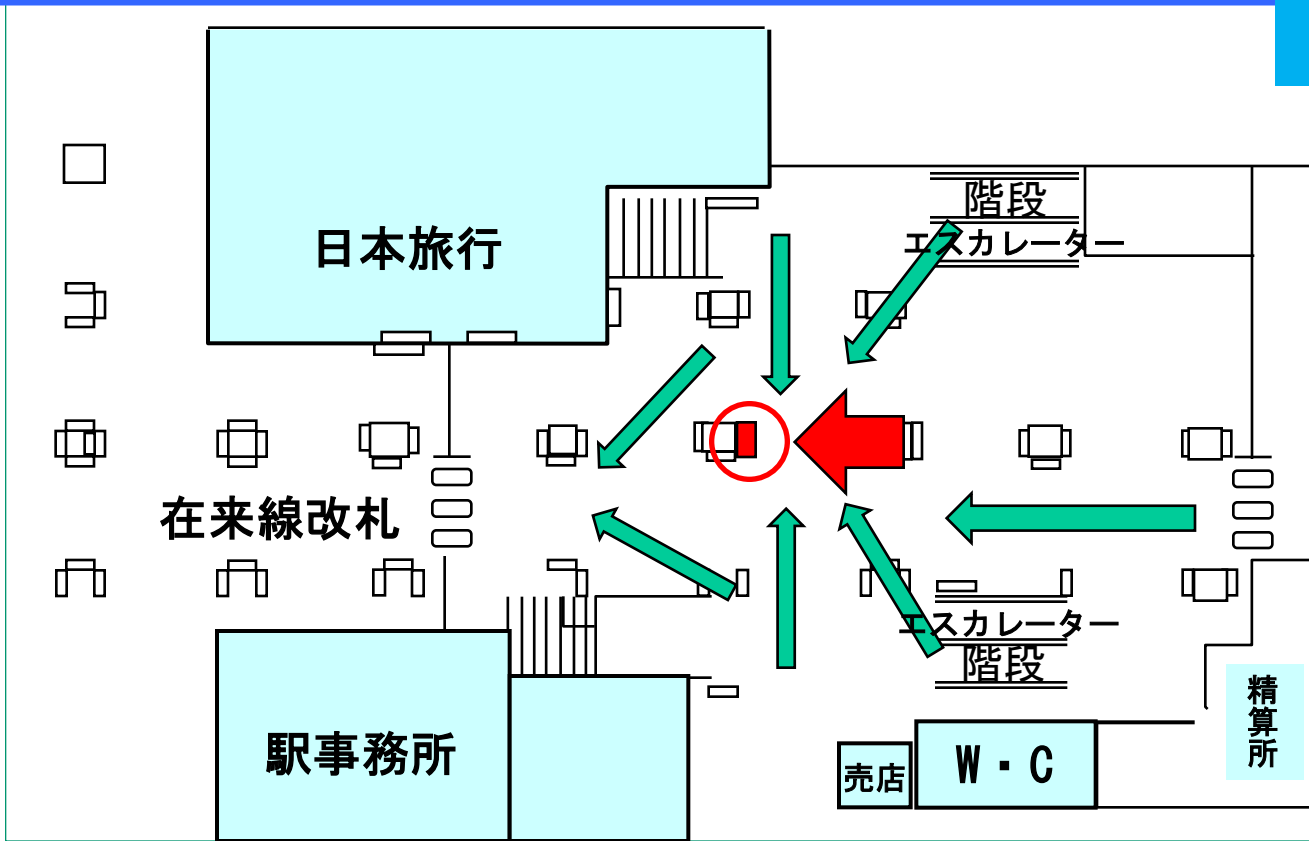

# 掲出料¥0 キャンペーン 概要

● 中四国エリア乗降員数第3位 (一日平均 40,000人) の JR福山駅 の柱電照看板が 2ヶ月間掲出料 ¥0 ※

※制作・取付・撤去費  
50,000円(税別)は別途要

- 山陽本線や山陽新幹線利用者より見えやすい人気のある場所です。
- 繰り返し見て頂ける場所のため、会社や製品のブランディングに効果的です。

※内容により掲出できない場合もあります。ご相談ください。

※応募多数の場合は抽選となります。

福山駅乗降人員：40,000人（一日平均） ← 利用客の動き

掲出箇所	在来線柵内コンコース	無料掲出期間	2012年10月1日～11月30日
種類・規格	電照看板 ﾀﾝ1,500mm×ヨｺ900mm	制作・取付・撤去費※	50,000円（消費税別）
募集期間	2012年9月1日～9月14日	備考	データ支給要、応募多数の場合抽選

※掲出料のみ無料。制作・取付・撤去費は必要です。