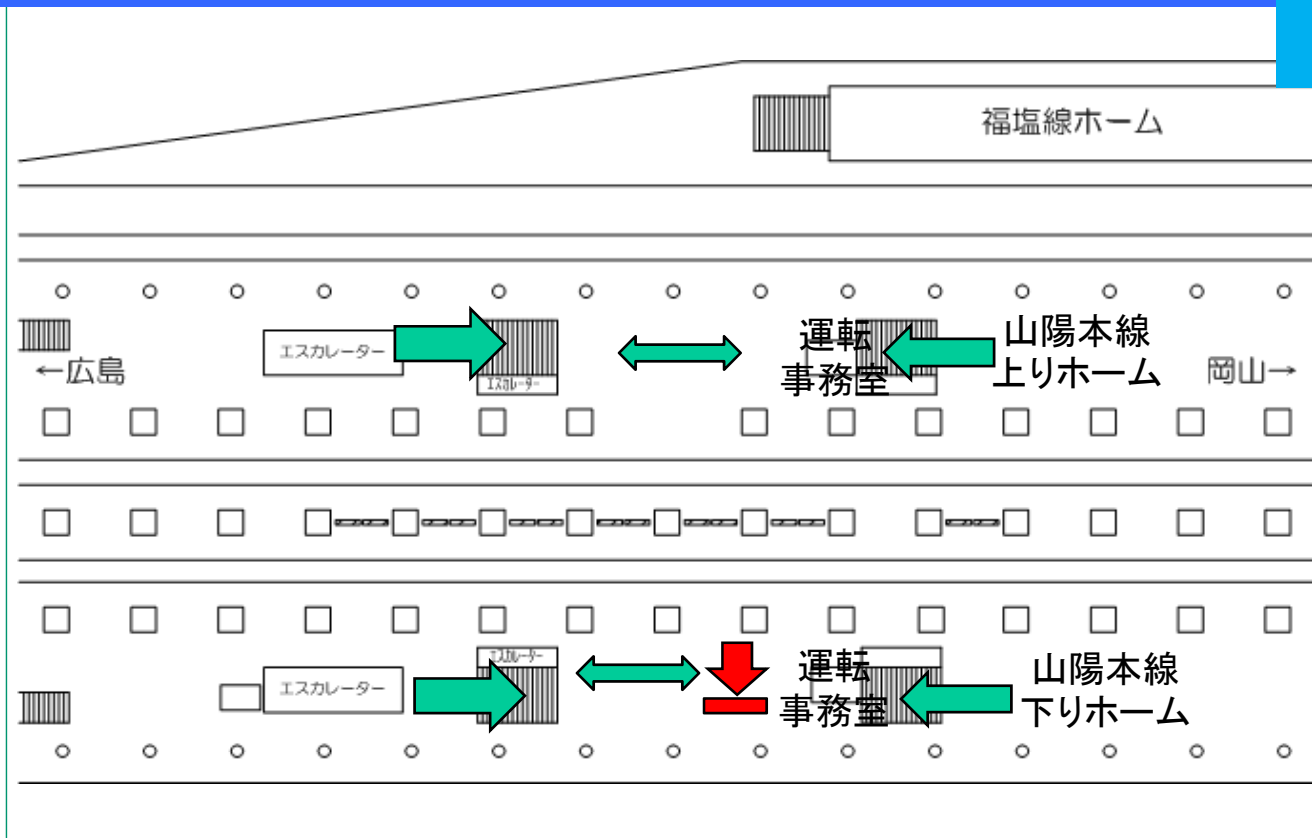

ホームページリニューアル記念 特別企画②

JR福山駅 駅ベンチ広告
掲出料¥0キャンペーン

総合広告提案企業

 株式会社 鉄道広告

〒722-0051 広島県尾道市東尾道10-12
TEL(0848)20-2202 FAX(0848)20-2203

掲出料無料 キャンペーン 概要(福山駅)

●中四国エリア乗降員数 No.3 (一日平均
40,000人) のJR福山駅のベンチ広告看板
が3ヶ月間掲出料 ¥0※

※制作・取付・撤去費
15,000円(税別)は別途要

- 山陽本線利用者より見えやすい人気のある場所です。
- 繰り返し見て頂ける場所のため、会社や製品のブランディングに効果的です。

※内容により掲出できない場合もあります。ご相談ください。

※応募多数の場合は抽選となります。

JR福山駅（在来線ホーム・ベンチ広告）

特別企画 掲出料¥0キャンペーン

福山駅乗降人員：40,000人（一日平均） ← 駅利用客の動き

掲出箇所	山陽本線下りホーム	無料掲出期間	2013年1月10日～3月31日
種類・規格	電照看板 約600mm×ヨコ450mm	制作・取付・撤去費※	15,000円（消費税別）
募集期間	2012年9月1日～12月末日	備考	データ支給要、応募多数の場合抽選